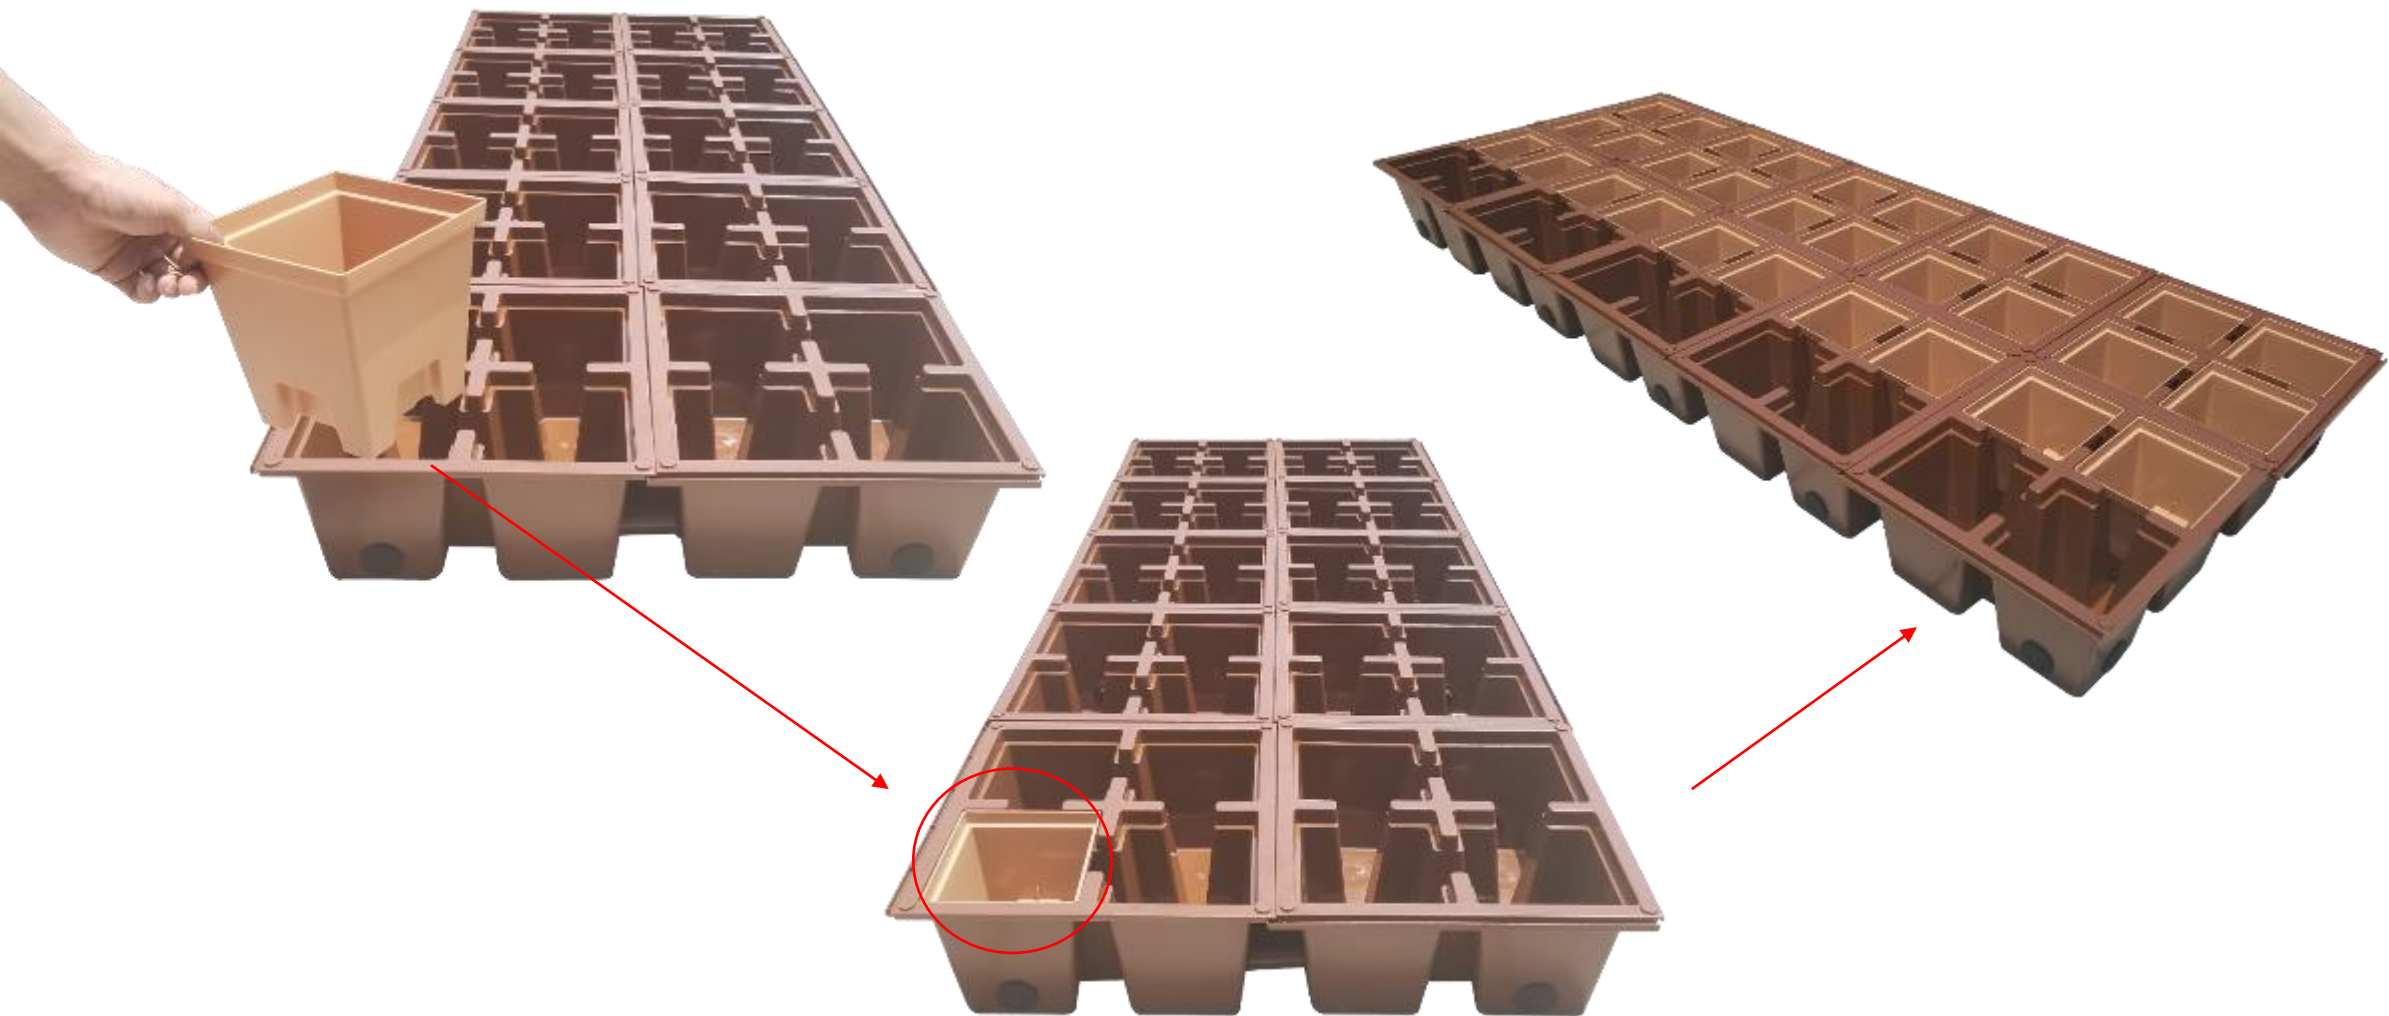

vinea
green