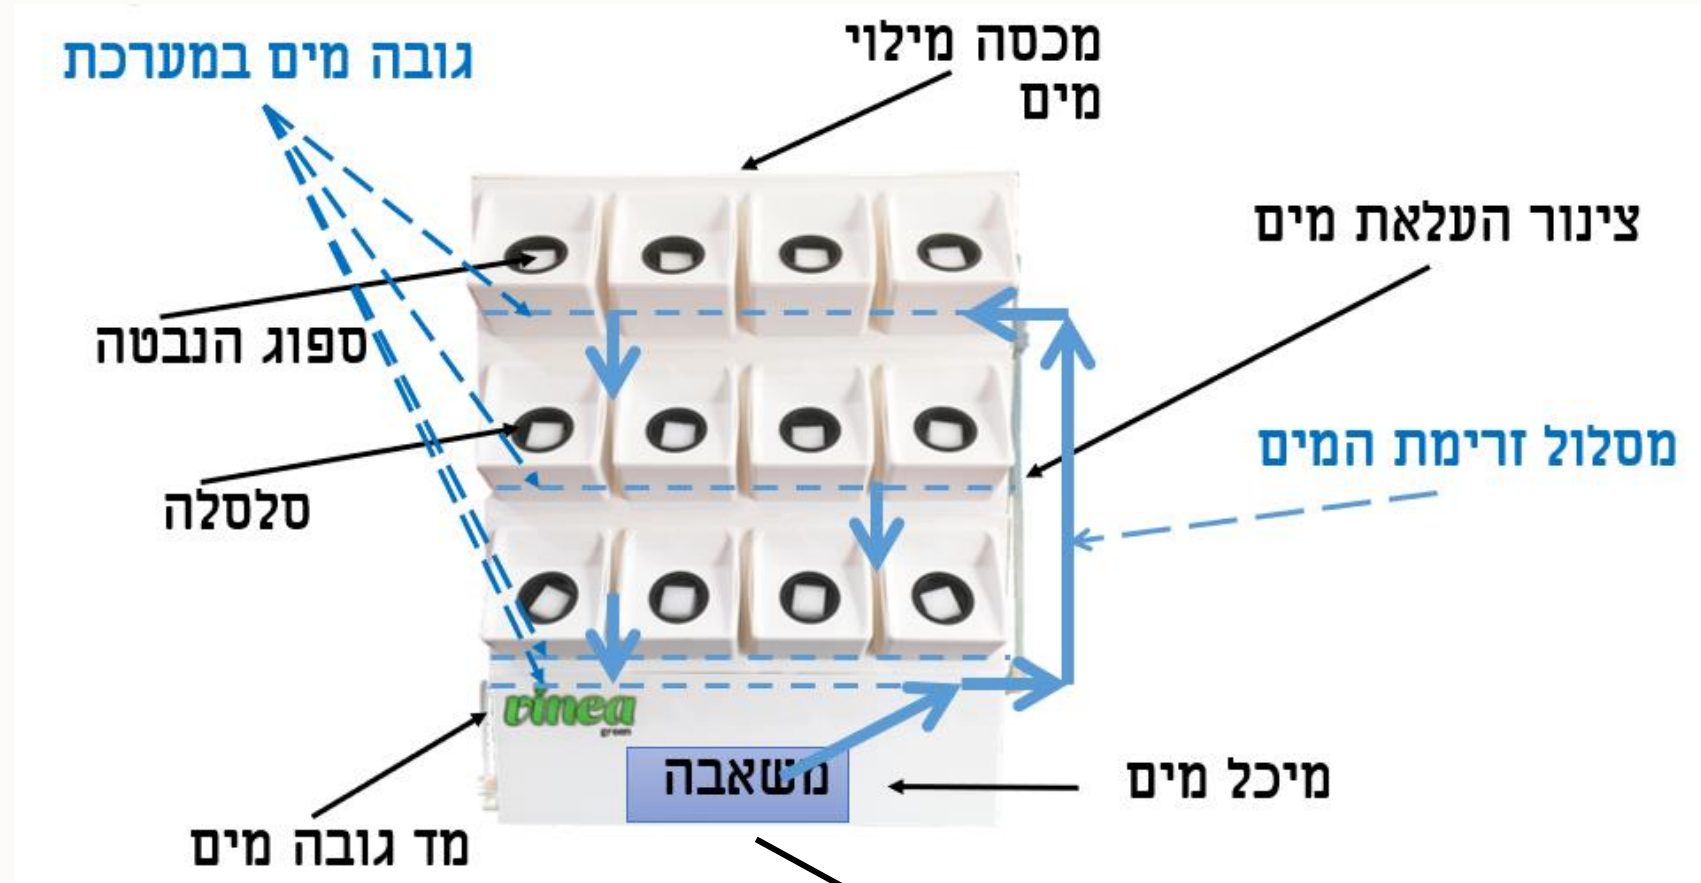

מערכת וינאה קיר ירוק הידרופוני:

- ניתן באופן עקרוני לחבר את המשאבה למקור כוח המבוסס על לוח סולארי, במערכות קטנות.