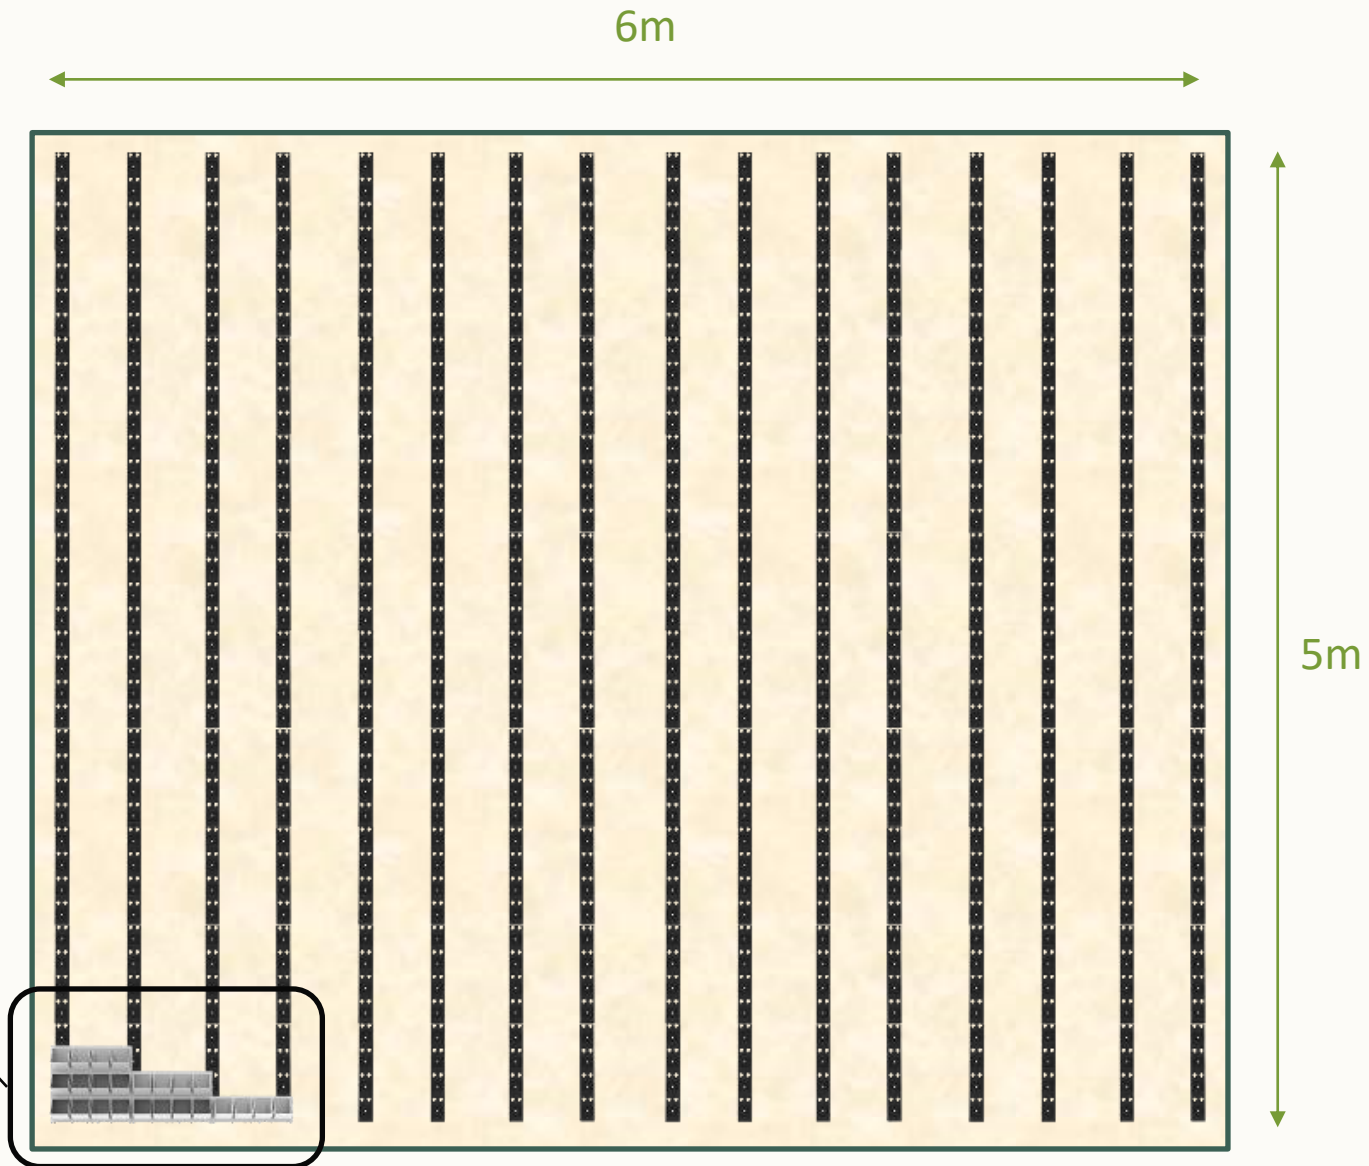

vinea

מערכות גינון אורבני green

חישוב מידות קירות ירוקים וינאה

6m

5m

vinea

מערכות גינון אורבני green

6m