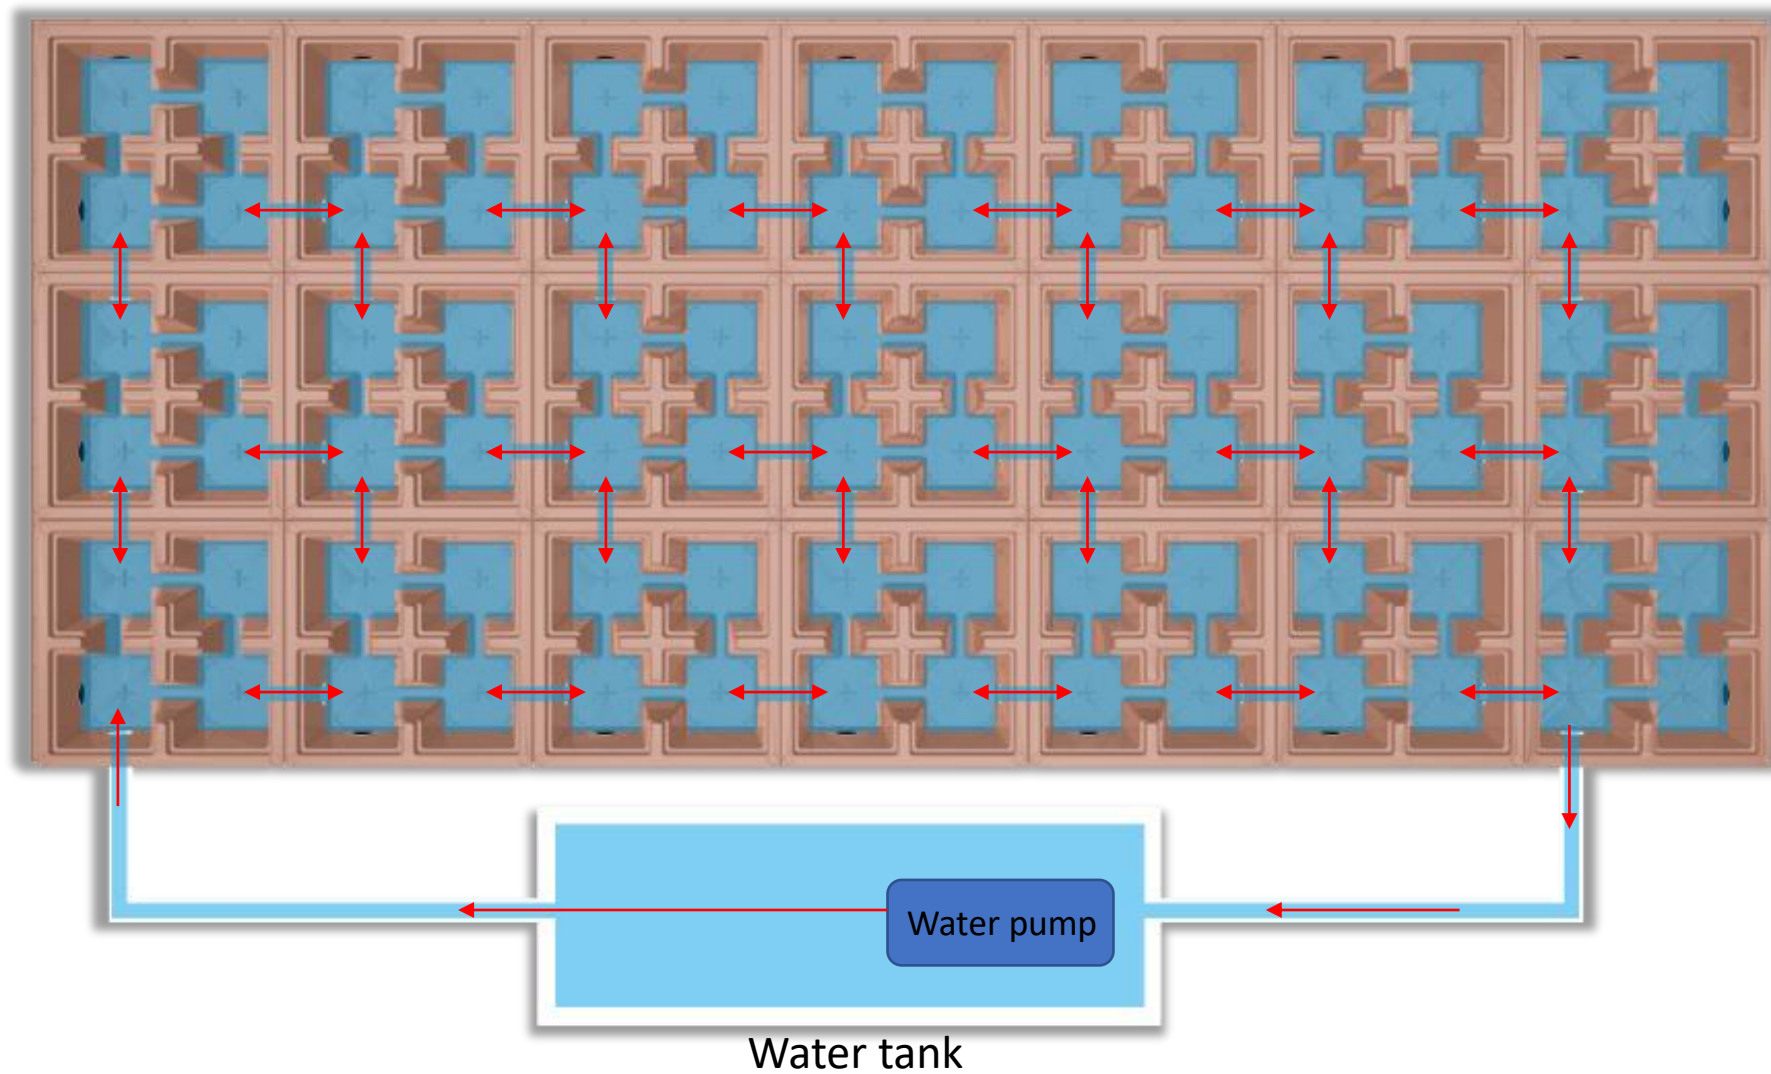

- עציצים נשלפים המונעים התחברות שורשים של צמחים שונים
- היחידות מתחברות אחת לשנייה ומאפשרות יצירת משטח אחיד
- מעבר מים ואפשרות ניקוז בנקודה אחת
- חיסכון משמעותי בהשקיה ודישון
- מותאם לעיצוב פנים וחוץ

תרומה לסביבה בריאה ומקיימת יותר:

1. השקיה אפשרית של הגג מנקודה אחת וניקוז מנקודה אחרת.
2. העצמים נשלפים בקלות ומאפשרים תחזוקה קלה, ללא צורך בשתילה בגג עצמו.
3. אין צורך בהתקנת מערכת טפטפות לאורך הגג.
4. חיסכון משמעותי במים ודשן.
5. מערכת מודולרית שניתנת להרכבה בקלות ובצורות שונות לפי השטח הקיים.
6. המערכת מתאימה הן לתנאי פנים והן לתנאי חוץ