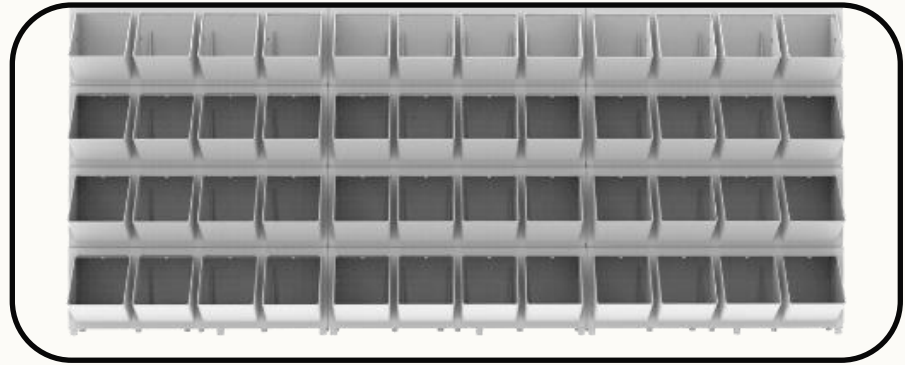

הקיר עצמו מורכב מיחידות בסיס של 4 עציצים (9X9 ס"מ), אותן ניתן לחבר יחדיו בהתקנה פשוטה לרוחב או לגובה בהתאם לעיצוב הרצוי.

כל מערכת, בכל גודל, מקבלת השקיה מנקודה אחת בלבד וניתן לחברה עם מחשב השקיה או להשקות באופן ידני

vinea

מערכות גינון אורבני green

חישוב מידות קירות ירוקים וינאה

6m

5m

vinea

מערכות גינון אורבני green

6m

5m

vinea

מערכות גינון אורבני green

קיר מאוורר

קיר

מתאם

מערכת קיר ירוק

vinea

- עציצים נשלפים המונעים התחברות שורשים של צמחים שונים
- היחידות מתחברות אחת לשנייה ומאפשרות יצירת משטח אחיד
- מעבר מים ואפשרות ניקוז בנקודה אחת
- חיסכון משמעותי בהשקיה ודישון
- מותאם לעיצוב פנים וחוץ

תרומה לסביבה בריאה ומקיימת יותר: