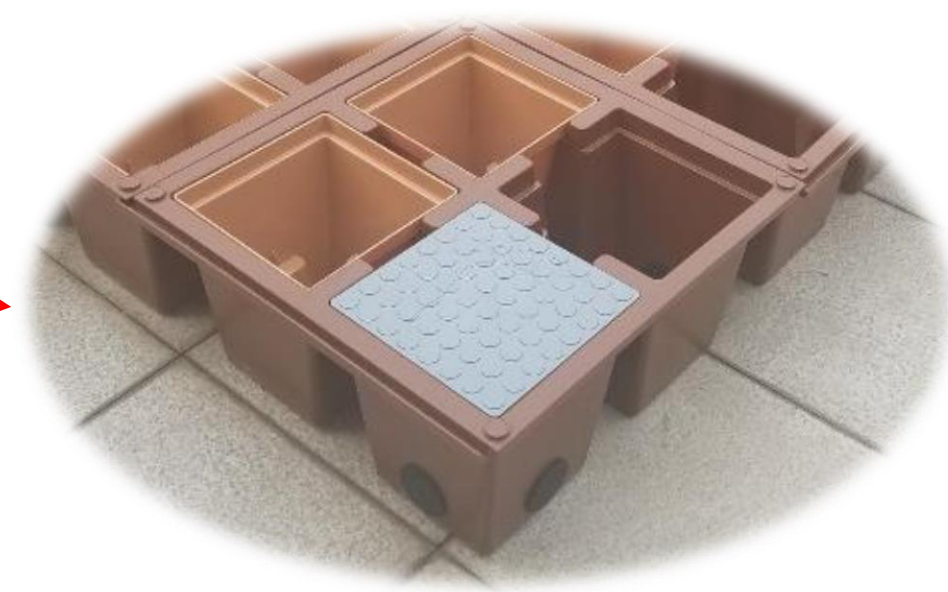

vinea
green