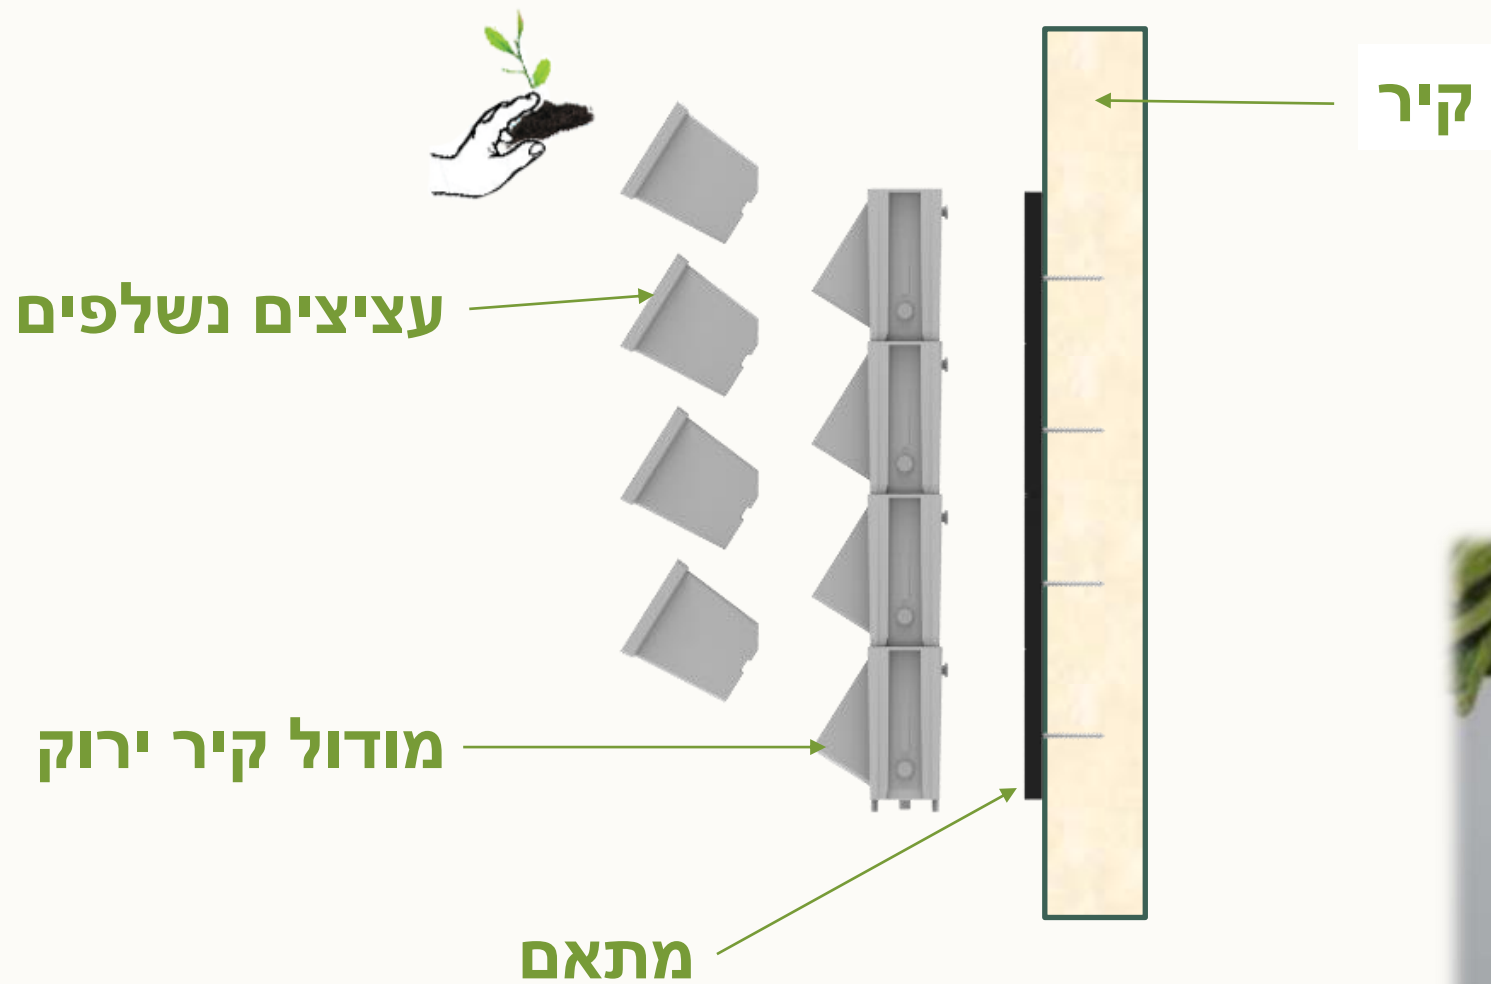

הקיר עצמו מורכב מיחידות בסיס של 4 עציצים (9X9 ס"מ), אותן ניתן לחבר יחדיו בהתקנה פשוטה לרוחב או לגובה בהתאם לעיצוב הרצוי.

כל מערכת, בכל גודל, מקבלת השקיה מנקודה אחת בלבד וניתן לחברה עם מחשב השקיה או להשקות באופן ידני

5m

vinea

מערכות גינון אורבני green

קיר מאוורר

קיר

מתאם

מערכת קיר ירוק

vinea

מערכות גינון אורבני green

ביצוע ר.נירים

vinea

מערכות גינון אורבני green

גגות ירוקים

וינאה גריין מספקת מערכת מודולרית ייחודית להקמת משטח ירוק (למטרות נוי או גידולים מזינים) המורכבות מאדניות משתלבות (יחידות בסיס של 4X4 עציצים) ומותאמות לכל סוגי המרפסות או משטחי גגות ישרים וכן גם לבית, לובי, אוהלי גידול, ועוד:

- עציצים נשלפים המונעים התחברות שורשים של צמחים שונים
- היחידות מתחברות אחת לשנייה ומאפשרות יצירת משטח אחיד
- מעבר מים ואפשרות ניקוז בנקודה אחת
- חיסכון משמעותי בהשקיה ודישון
- מותאם לעיצוב פנים וחוץ

תרומה לסביבה בריאה ומקיימת יותר: