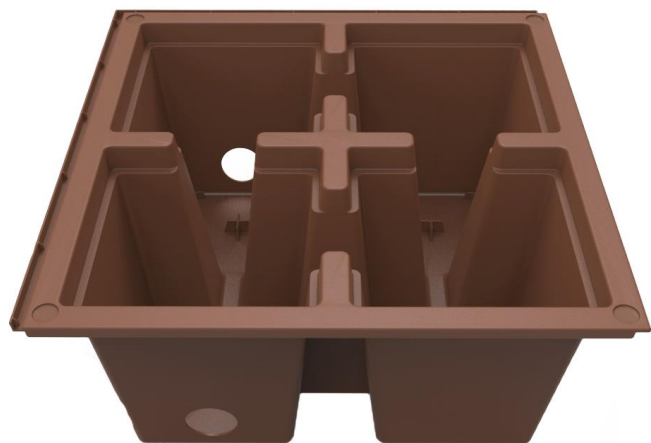

חלקי המערכת