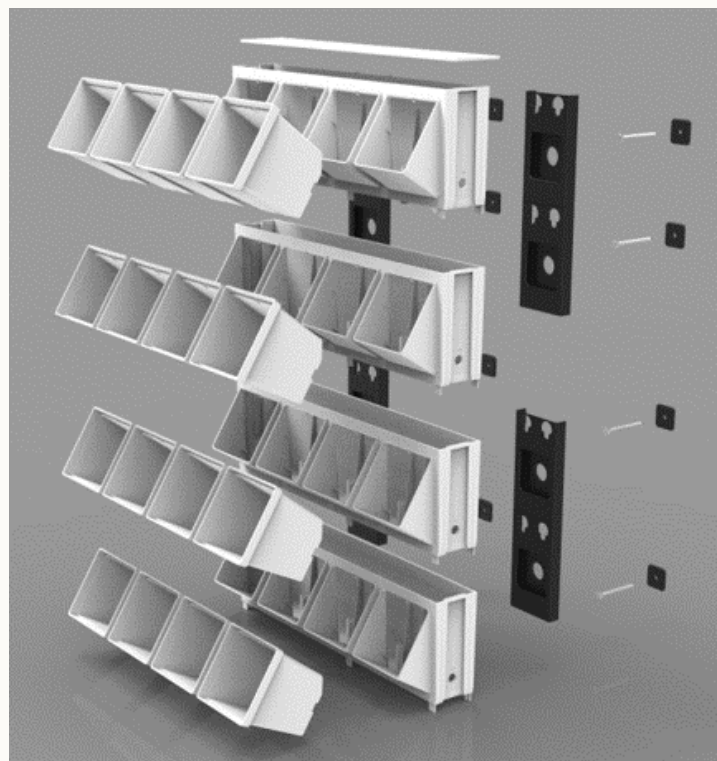

vinea

מערכות גינון אורבני green

קיר מאוורר

קיר

מתאם

מערכת קיר ירוק