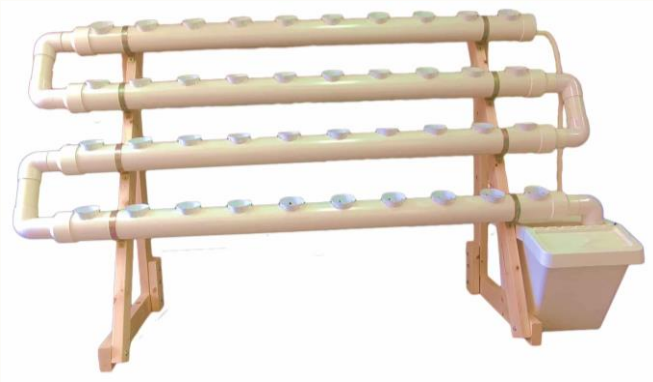

יתרונות בשימוש במערכת הידרופונית וינאה:

1. צמיחה מהירה ויבול רב.
2. המערכת מתאימה הן לתנאי פנים והן לתנאי חוץ.
3. חיסכון המים ודשנים.
4. הפחתה במספר המזיקים.
5. אפשרות לגדל מספר גדול של צמחים על שטח מצומצם.
6. מתאים מאוד לגידול ירקות וצמחי תבלין.
7. ניתן להחליף את הצמחים במערכת בקלות.
8. דורש תחזוקה פשוטה.