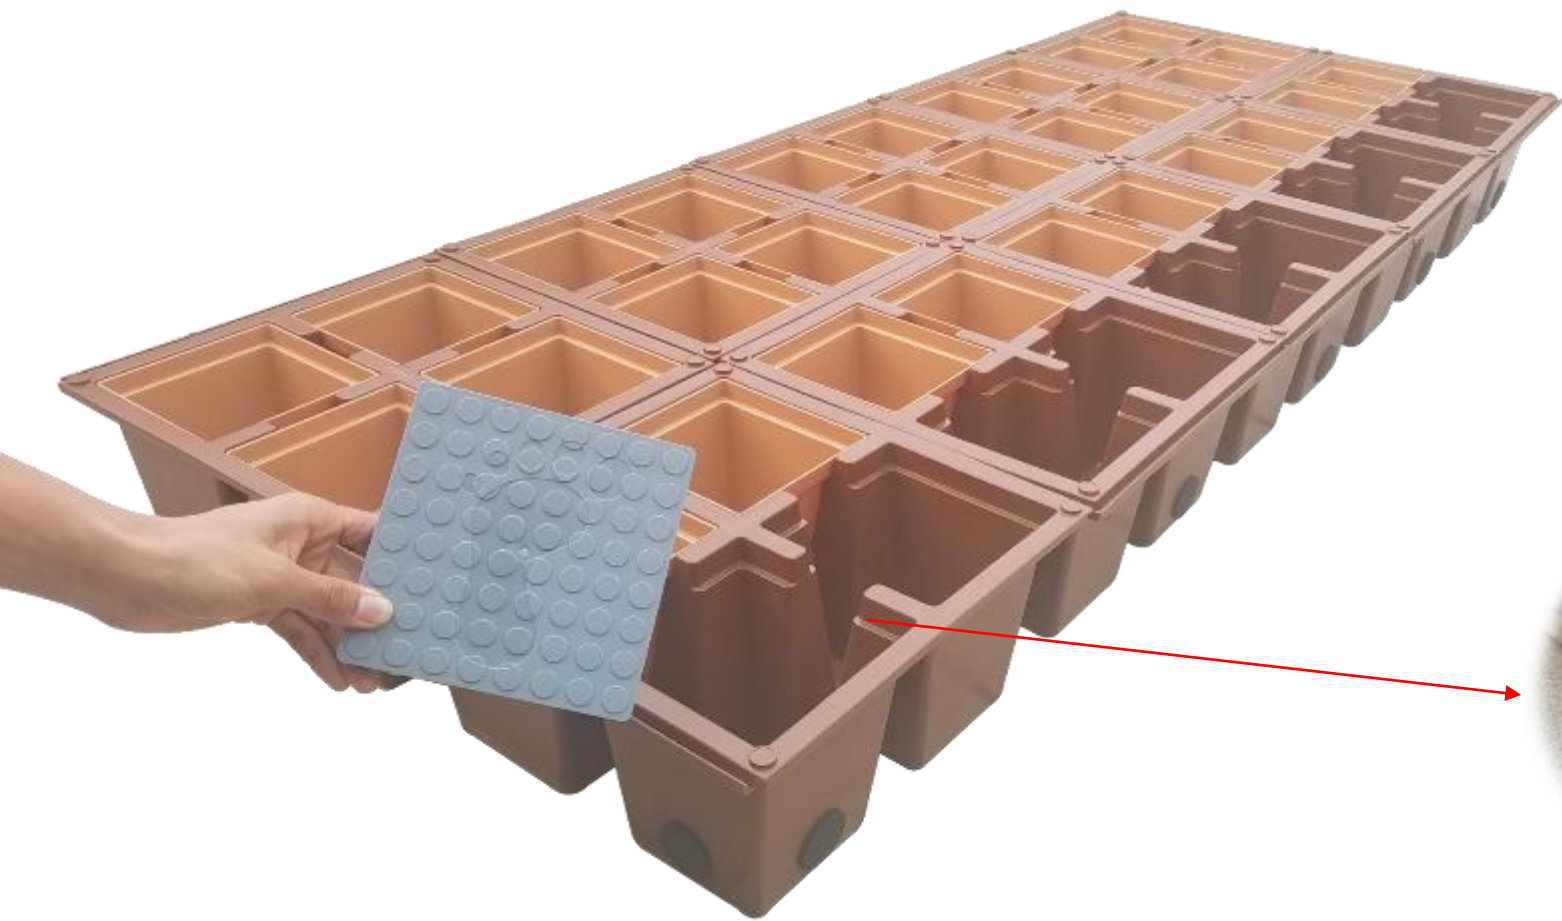

vinea
green